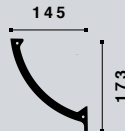

L5 ARSTYL®

200 x 200 x 2000 mm

ART.NR. 3016329
EAN 5412938524018