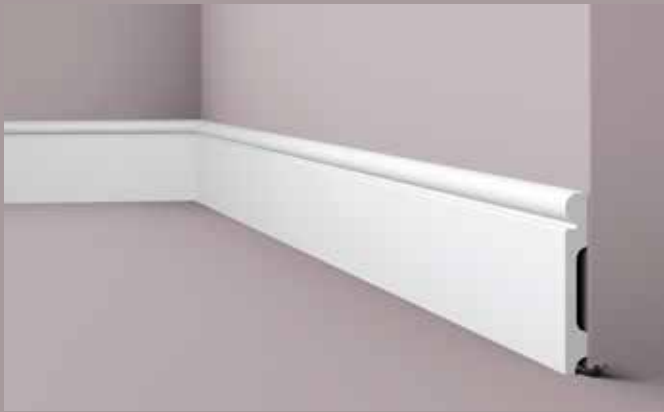

FD22 WALLSTYL®

130 x 18 x 2000 mm

ART.NR. 3000441

EAN 5412938532136

NEW

FD15 WALLSTYL®
 150 x 18 x 2000 mm
 ART.NR. 3038146
 EAN 5412938969161

FD15S WALLSTYL®
 150 x 18 x 2000 mm
 ART.NR. 3037453
 EAN 5412938981231