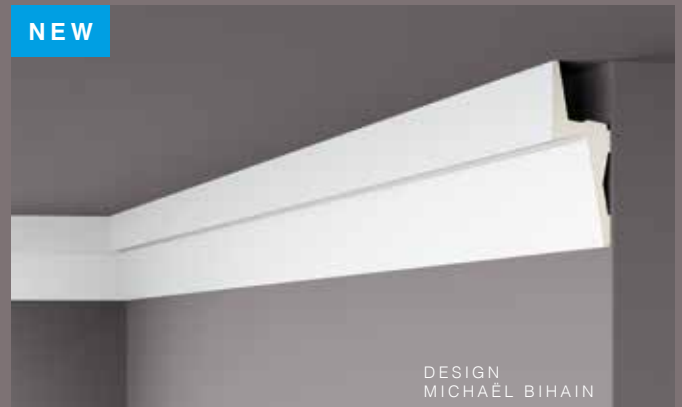

IL8 ARSTYL®

150 x 50 x 2000 mm

ART.NR. 3038578

EAN 5412938982498

DESIGN
MICHAËL BIHAIN