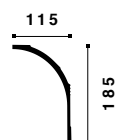

NEW

DESIGN
MICHAËL BIHAIN

IL9 MEMORY ARSTYL®

150 x 50 x 2000 mm

ART.NR. 3038579

EAN 5412938982511

Z40 ARSTYL®

174 x 174 x 2000 mm

ART.NR. 3000638

EAN 5412938523929

+ Z41, Z42

Z41 ARSTYL®

174 x 174 x 2000 mm

ART.NR. 3000639

EAN 5412938523936

+ Z40, Z42

Z42 ARSTYL®

174 x 174 x 2000 mm

ART.NR. 3000640

EAN 5412938523943

FOR 4 CORNERS **+** Z40, Z41

AD23 ARSTYL®

185 x 115 x 2000 mm

ART.NR. 3011859

EAN 5412938536288

AD23 ARSTYL®

185 x 115 x 2000 mm

ART.NR. 3011859

EAN 5412938536288