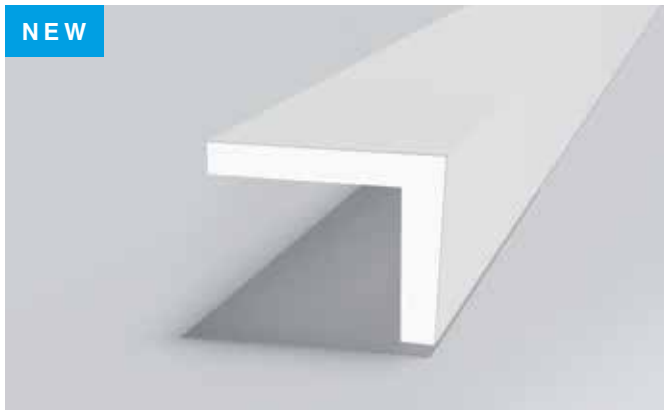

WS2 WALLSTYL®
55 x 70 x 2200 mm
ART.NR. 3036929
EAN 5412938981538

PAPERFACED