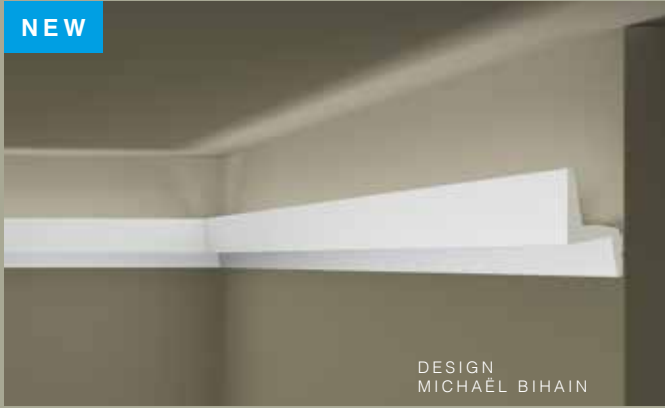

IL6 ARSTYL®
92 x 50 x 2000 mm
ART.NR. 3038574
EAN 5412938982450

IL7 MEMORY ARSTYL®
92 x 50 x 2000 mm
ART.NR. 3038575
EAN 5412938982474

OPAQUE

OPAQUE

IL8 ARSTYL®
150 x 50 x 2000 mm
ART.NR. 3038578
EAN 5412938982498

IL9 MEMORY ARSTYL®
150 x 50 x 2000 mm
ART.NR. 3038579
EAN 5412938982511

OPAQUE

OPAQUE

INTERIOR DECORATION | DÉCORATION INTÉRIEURE | DECORACIÓN INTERIOR | DECORAÇÃO DE INTERIORES