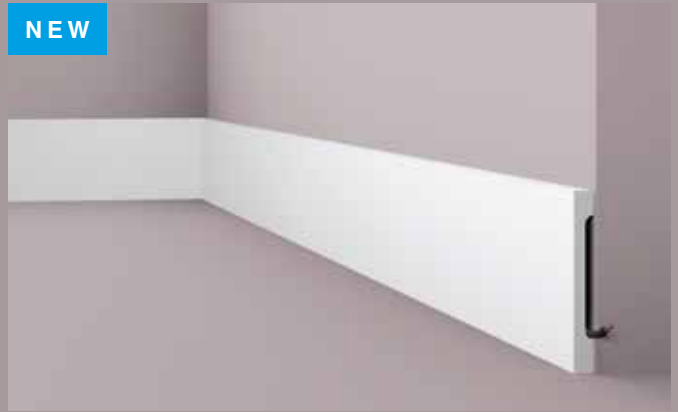

FD22 WALLSTYL®

130 x 18 x 2000 mm

ART.NR. 3000441

EAN 5412938532136

NEW

FD15 WALLSTYL®
 150 x 18 x 2000 mm
 ART.NR. 3038146
 EAN 5412938969161

FD15S WALLSTYL®
 150 x 18 x 2000 mm
 ART.NR. 3037453
 EAN 5412938981231