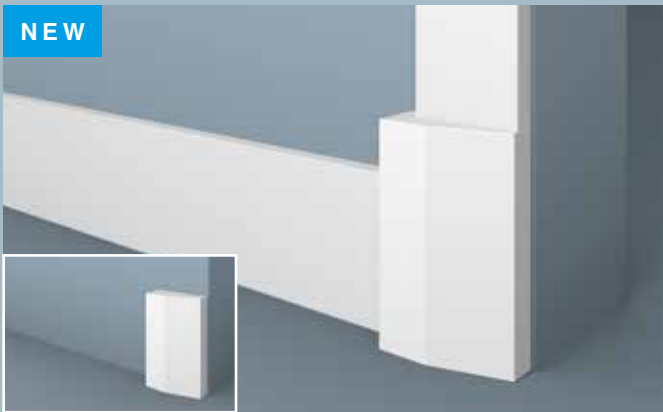

WL6-2200 WALLSTYL®

75 x 22 x 2200 mm

ART.NR. 3038733

EAN 5412938982399

WB2 WALLSTYL®

162 x 100 x 35 (20) mm

ART.NR. 3038551

EAN 5412938982290