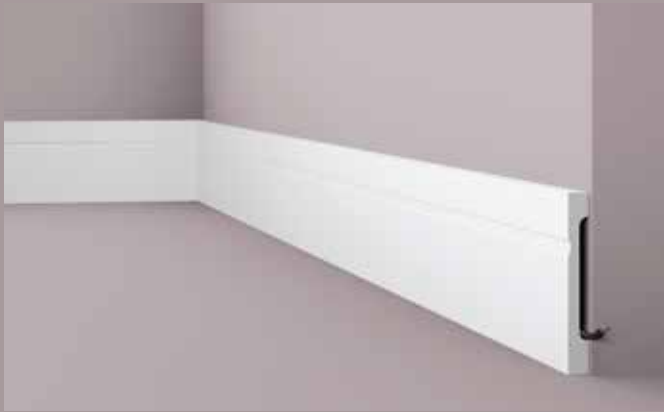

FD22 WALLSTYL®

130 x 18 x 2000 mm

ART.NR. 3000441

EAN 5412938532136

NEW

FD15 WALLSTYL®
 150 x 18 x 2000 mm
 ART.NR. 3038146
 EAN 5412938969161

FD15S WALLSTYL®
 150 x 18 x 2000 mm
 ART.NR. 3037453
 EAN 5412938981231