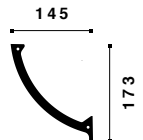

105 x 50 x 2000 mm

ART.NR. 3016536

EAN 5412938976534

OPAQUE

L3 ARSTYL®

173 x 145 x 2000 mm

ART.NR. 3000603

EAN 5412938523998