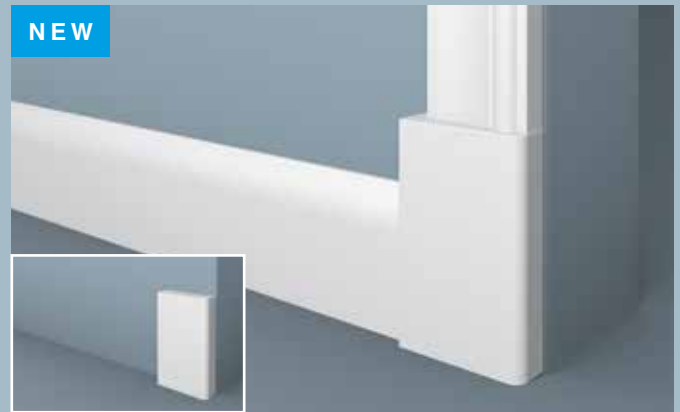

WL6-2200 WALLSTYL®

75 x 22 x 2200 mm

ART.NR. 3038733

EAN 5412938982399

WB2 WALLSTYL®

162 x 100 x 35 (20) mm

ART.NR. 3038551

EAN 5412938982290