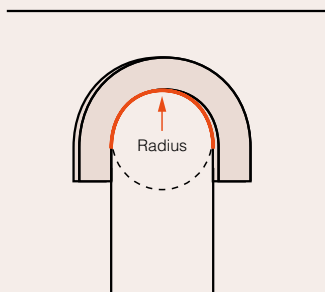

PT Verifique se o perfil é adequado para o uso.

Os raios referem-se à utilização em tectos, paredes e pavimentos.

| Profile    | Min. Radius |
|------------|-------------|
| Z1 FLEX    | 140 CM      |
| Z10 FLEX   | 20 CM       |
| Z13 FLEX   | 70 CM       |
| Z15 FLEX   | 155 CM      |
| Z16 FLEX   | 165 CM      |
| Z18 FLEX   | 200 CM      |
| Z19 FLEX   | 250 CM      |
| Z30 FLEX   | 70 CM       |
| Z31 FLEX   | 70 CM       |
| Z32 FLEX   | 70 CM       |
| Z1220 FLEX | 165 CM      |
| Z1240 FLEX | 155 CM      |
| FL1 FLEX   | 20 CM       |
| FL2 FLEX   | 20 CM       |