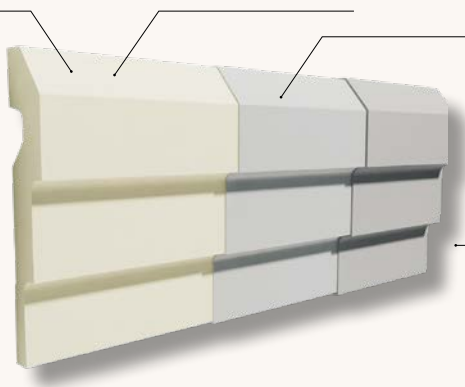

DOMOSTYL®

Inclined surface for water drainage
Surface inclinée pour l'écoulement de l'eau
Superficie inclinada para drenaje de agua
Superfície inclinada para drenagem de água

High density polyurethane
Polyuréthane haute densité
Poliuretano de alta densidad
Poliuretano de alta densidade

Milled adhesive surfaces for better adhesion of the glue
Surfaces de collage fraisées pour une meilleure adhérence de la colle
Superficies adhesivas diseñadas para una mejor adherencia del pegamento
Superfícies adesivas fresadas para melhor aderência da cola

Plastic reinforcement
Renfort en PVC
Refuerzo de PVC
Reforço de PVC

Structured acrylic primer
Couche de primaire acrylique structurée
Capa de imprimación acrílica
Primer acrílico estruturado