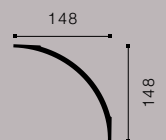

148 x 148 x 2000 mm

ART.NR. 3041265
EAN 5412938970082