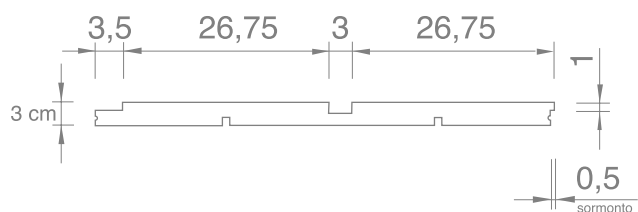

3 1/8" x 3 1/8" (int. 2 3/8" x 2 3/8")

BP9008

3 7/8" x 3 7/8" (int. 3 1/8" x 3 1/8")

BP9010

4 3/8" x 4 3/8" (int. 3 7/8" x 3 7/8")

BP9012

5 7/8" x 5 7/8" (int. 4 3/4" x 4 3/4")

BP9015

7 1/8" x 7 1/8" (int. 5 7/8" x 5 7/8")

Brickstyl

LA PANNELLATURA
PER RIVESTIMENTI

PANELS

PANEELE

ПАНЕЛИ

BP9027

H. 60 cm (dimensione utile 59,5 cm) x p. 3 cm
H. 23 ⁵/₈" (23 ³/₈") x d. 1 ¹/₈"

BP9054

H. 60 cm (dimensione utile 59,5 cm) x p. 3 cm
H. 23 ⁵/₈" (23 ³/₈") x d. 1 ¹/₈"

LA LESENA

PILASTER

PILASTER

ПИЛЯСТРЫ

Componibili;
non portanti.

Modular;
not supporting