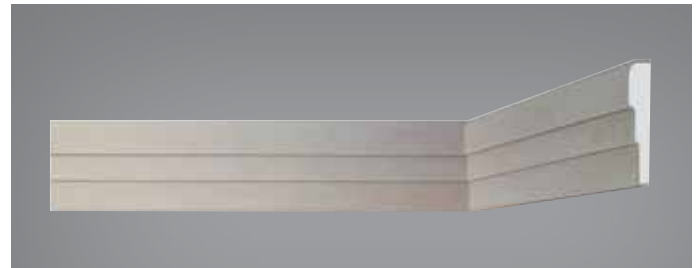

BM9001
5 1/2" x 1 1/8"