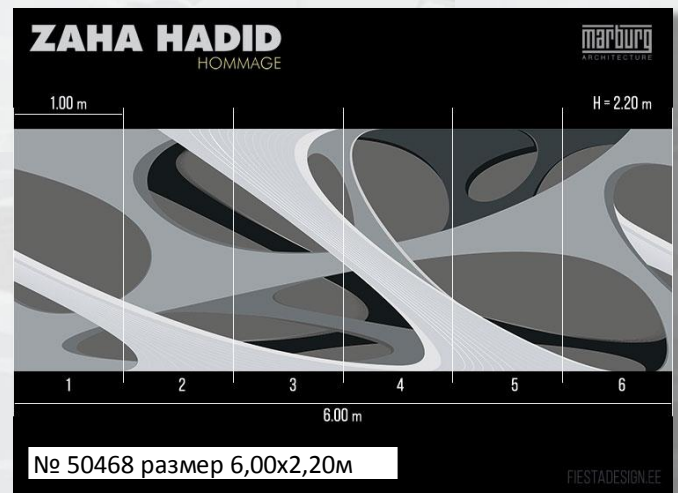

HOMMAGE

№ 50413 0.75x10.05m

№ 50414 0.75x10.05m

№ 50417 0.75x10.05m

№ 50419 0.75x10.05m

№ 50421 0.75x10.05m

№ 50424 0.75x10.05m

№ 58301 1.06x10.05m

№ 58302 1.06x10.05m

№ 58303 1.06x10.05m

№ 58304 1.06x10.05m

№ 58305 1.06x10.05m

№ 58306 1.06x10.05m

№ 707123

№ 939371

№ 58315 1.06x10.05m

№ 58324 0.75x10.05m

№ 58325 0.75x10.05m

№ 58326 0.75x10.05m

№ 58330 0.75x10.05m

№ 58331 0.75x10.05m

№ 58332 1.06x10.05m

№ 58333 1.06x10.05m

Размерът на различните дизайни от каталога са указани на самите изображения. Основата е флис, а повърхността – релефен винил. Срок за доставка – до 30 дни.