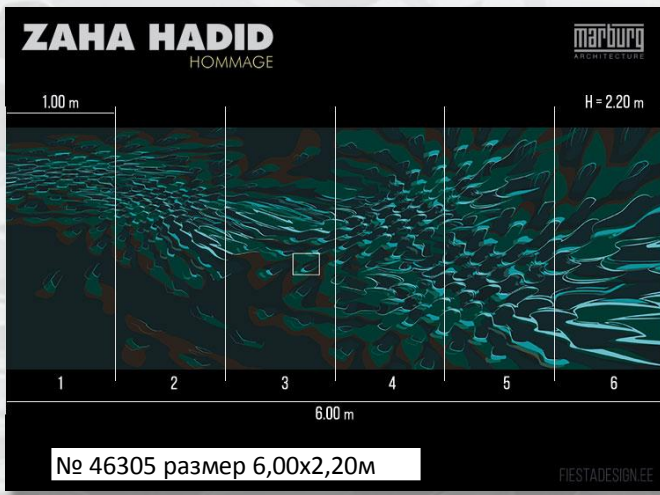

HOMMAGE

№ 50413 0.75x10.05m

№ 50414 0.75x10.05m

№ 50417 0.75x10.05m

№ 50419 0.75x10.05m

№ 50421 0.75x10.05m

№ 50424 0.75x10.05m

№ 58301 1.06x10.05m

№ 58302 1.06x10.05m

№ 58303 1.06x10.05m

№ 58304 1.06x10.05m

№ 58305 1.06x10.05m

№ 58306 1.06x10.05m

№ 707123

№ 939371

№ 58315 1.06x10.05m

№ 58324 0.75x10.05m

№ 58325 0.75x10.05m

№ 58326 0.75x10.05m

№ 58330 0.75x10.05m

№ 58331 0.75x10.05m

№ 58332 1.06x10.05m

№ 58333 1.06x10.05m

Размерът на различните дизайни от каталога са указани на самите изображения. Основата е флис, а повърхността – релефен винил. Срок за доставка – до 30 дни.