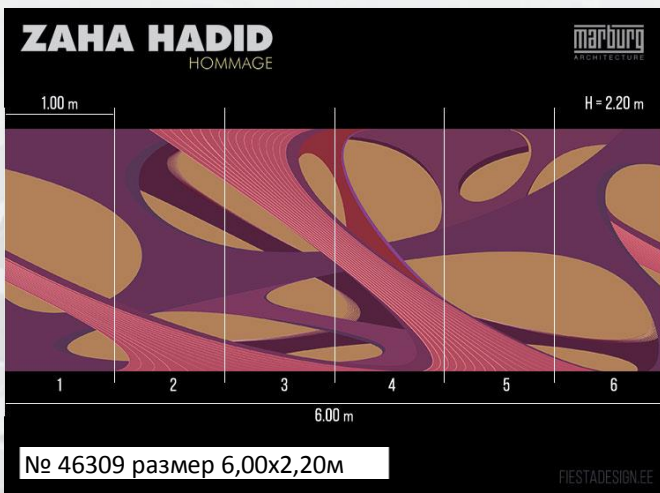

HOMMAGE

№ 50413 0.75x10.05m

№ 50414 0.75x10.05m

№ 50417 0.75x10.05m

№ 50419 0.75x10.05m

№ 50421 0.75x10.05m

№ 50424 0.75x10.05m

№ 58301 1.06x10.05m

№ 58302 1.06x10.05m

№ 58303 1.06x10.05m

№ 58304 1.06x10.05m

№ 58305 1.06x10.05m

№ 58306 1.06x10.05m

№ 707123

№ 939371

№ 58315 1.06x10.05m

№ 58324 0.75x10.05m

№ 58325 0.75x10.05m

№ 58326 0.75x10.05m

№ 58330 0.75x10.05m

№ 58331 0.75x10.05m

№ 58332 1.06x10.05m

№ 58333 1.06x10.05m

Размерът на различните дизайни от каталога са указани на самите изображения. Основата е флис, а повърхността – релефен винил. Срок за доставка – до 30 дни.