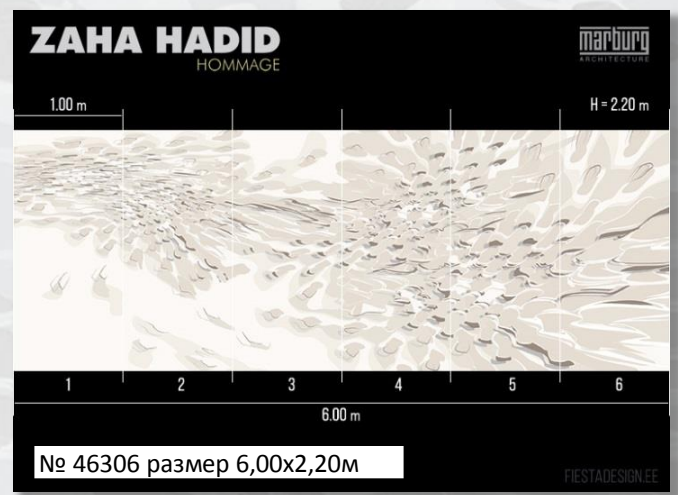

HOMMAGE

№ 50413 0.75x10.05m

№ 50414 0.75x10.05m

№ 50417 0.75x10.05m

№ 50419 0.75x10.05m

№ 50421 0.75x10.05m

№ 50424 0.75x10.05m

№ 58301 1.06x10.05m

№ 58302 1.06x10.05m

№ 58303 1.06x10.05m

№ 58304 1.06x10.05m

№ 58305 1.06x10.05m

№ 58306 1.06x10.05m

№ 707123

№ 939371

№ 58315 1.06x10.05m

№ 58324 0.75x10.05m

№ 58325 0.75x10.05m

№ 58326 0.75x10.05m

№ 58330 0.75x10.05m

№ 58331 0.75x10.05m

№ 58332 1.06x10.05m

№ 58333 1.06x10.05m

Размерът на различните дизайни от каталога са указани на самите изображения. Основата е флис, а повърхността – релефен винил. Срок за доставка – до 30 дни.