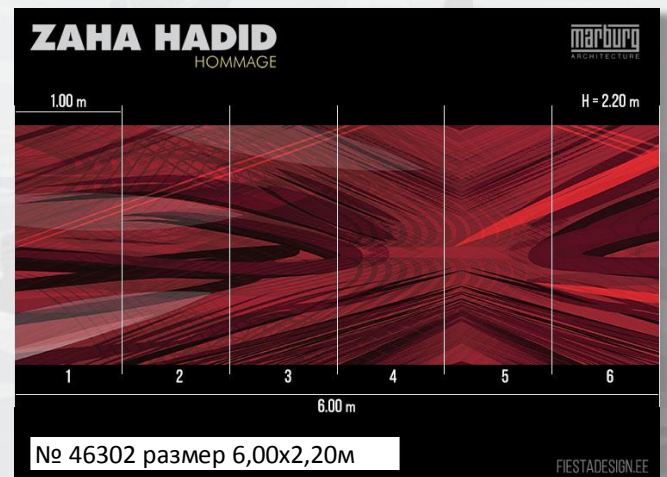

HOMMAGE

№ 50413 0.75x10.05m

№ 50414 0.75x10.05m

№ 50417 0.75x10.05m

№ 50419 0.75x10.05m

№ 50421 0.75x10.05m

№ 50424 0.75x10.05m

№ 58301 1.06x10.05m

№ 58302 1.06x10.05m

№ 58303 1.06x10.05m

№ 58304 1.06x10.05m

№ 58305 1.06x10.05m

№ 58306 1.06x10.05m

№ 707123

№ 939371

№ 58315 1.06x10.05m

№ 58324 0.75x10.05m

№ 58325 0.75x10.05m

№ 58326 0.75x10.05m

№ 58330 0.75x10.05m

№ 58331 0.75x10.05m

№ 58332 1.06x10.05m

№ 58333 1.06x10.05m

Размерът на различните дизайни от каталога са указани на самите изображения. Основата е флис, а повърхността – релефен винил. Срок за доставка – до 30 дни.