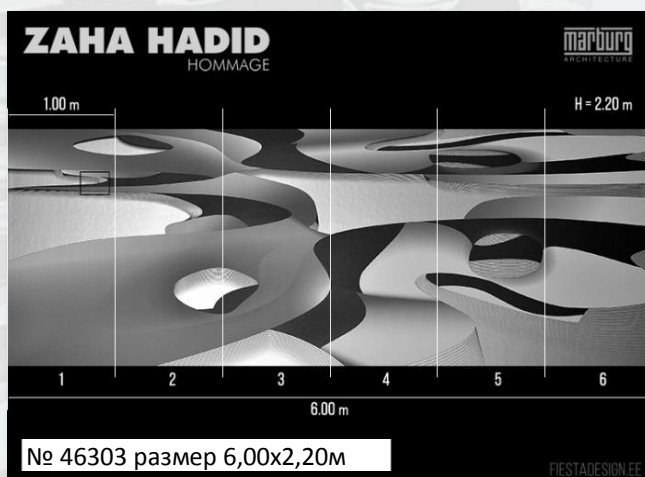

HOMMAGE

№ 50413 0.75x10.05m

№ 50414 0.75x10.05m

№ 50417 0.75x10.05m

№ 50419 0.75x10.05m

№ 50421 0.75x10.05m

№ 50424 0.75x10.05m

№ 58301 1.06x10.05m

№ 58302 1.06x10.05m

№ 58303 1.06x10.05m

№ 58304 1.06x10.05m

№ 58305 1.06x10.05m

№ 58306 1.06x10.05m

№ 707123

№ 939371

№ 58315 1.06x10.05m

№ 58324 0.75x10.05m

№ 58325 0.75x10.05m

№ 58326 0.75x10.05m

№ 58330 0.75x10.05m

№ 58331 0.75x10.05m

№ 58332 1.06x10.05m

№ 58333 1.06x10.05m

Размерът на различните дизайни от каталога са указани на самите изображения. Основата е флис, а повърхността – релефен винил. Срок за доставка – до 30 дни.