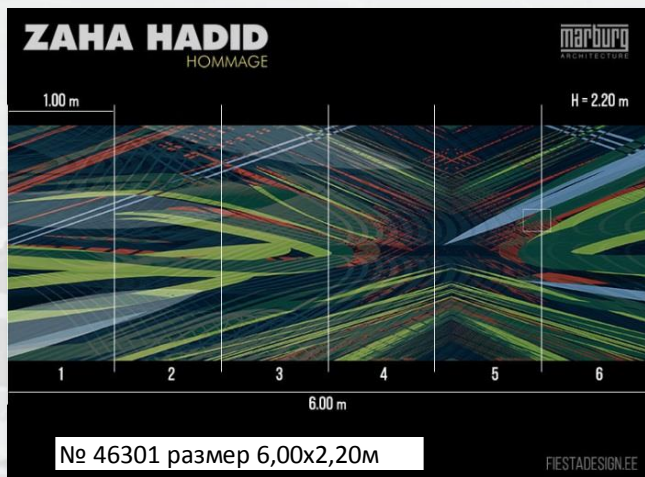

HOMMAGE

№ 50413 0.75x10.05m

№ 50414 0.75x10.05m

№ 50417 0.75x10.05m

№ 50419 0.75x10.05m

№ 50421 0.75x10.05m

№ 50424 0.75x10.05m

№ 58301 1.06x10.05m

№ 58302 1.06x10.05m

№ 58303 1.06x10.05m

№ 58304 1.06x10.05m

№ 58305 1.06x10.05m

№ 58306 1.06x10.05m

№ 707123

№ 939371

№ 58315 1.06x10.05m

№ 58324 0.75x10.05m

№ 58325 0.75x10.05m

№ 58326 0.75x10.05m

№ 58330 0.75x10.05m

№ 58331 0.75x10.05m

№ 58332 1.06x10.05m

№ 58333 1.06x10.05m

Размерът на различните дизайни от каталога са указани на самите изображения. Основата е флис, а повърхността – релефен винил. Срок за доставка – до 30 дни.