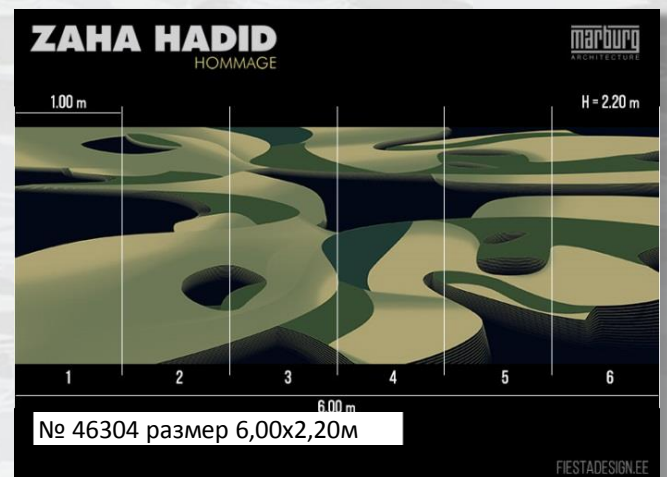

HOMMAGE

№ 50413 0.75x10.05m

№ 50414 0.75x10.05m

№ 50417 0.75x10.05m

№ 50419 0.75x10.05m

№ 50421 0.75x10.05m

№ 50424 0.75x10.05m

№ 58301 1.06x10.05m

№ 58302 1.06x10.05m

№ 58303 1.06x10.05m

№ 58304 1.06x10.05m

№ 58305 1.06x10.05m

№ 58306 1.06x10.05m

№ 707123

№ 939371

№ 58315 1.06x10.05m

№ 58324 0.75x10.05m

№ 58325 0.75x10.05m

№ 58326 0.75x10.05m

№ 58330 0.75x10.05m

№ 58331 0.75x10.05m

№ 58332 1.06x10.05m

№ 58333 1.06x10.05m

Размерът на различните дизайни от каталога са указани на самите изображения. Основата е флис, а повърхността – релефен винил. Срок за доставка – до 30 дни.