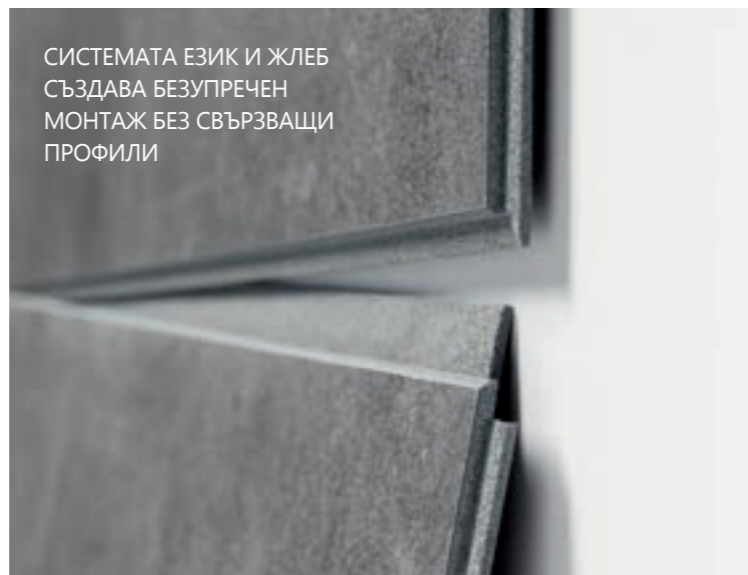

Dumawall + са декоративни плочки за стени, с уникална четиристранна свързваща система език и жлеб. DumaWall+ са водоустойчиви облицовки, направени от плътен, UV- устойчив PVC панел. DumaWall+ плочки са елегантен завършек на всички вътрешни стени. Лесни за монтаж и поддръжка.

ПРОДУКТ: 031 POLISHED CLEAR CONCRETE

ПРОДУКТ: 911 CHICAGO

ЛЕСНО

DumaWall+ плочки превръщат облицоването в детска игра! Без хамалогия с циментови замазки, лепила и машини за рязане. DumaWall+ могат да бъдат залепени на стената или поставени с помощта на скрити пирони, такер или лепило.

СИСТЕМАТА ЕЗИК И ЖЛЕБ
СЪЗДАВА БЕЗУПРЕЧЕН
МОНТАЖ БЕЗ СВЪРЗВАЩИ
ПРОФИЛИ

С DUMAWALL+
ЛЕПЕНЕТО НА
ПЛОЧКИ НИКОГА
НЕ Е БИЛО
ТОЛКОВА ЛЕСНО!

ЛЕСНО СВЪРЗВАНЕ
език – жлеб сглобка

ПРОДУКТ: 843 MARRON

БЪРЗО И ЛЕСНО
ЗА МОНТАЖ И
ПОДДРЪЖКА

ЛЕСЕН МОНТАЖ
с пирони или лепило

Уверете се, че Dumawall + плочки са лесни за монтаж. Те се произвеждат в удобен размер за транспортиране и монтаж. Облицовките се фиксират лесно на стените с пирони, такер или лепило. Ако е необходимо, могат да се срежат по размер с обикновен трион и бързо да се монтират.