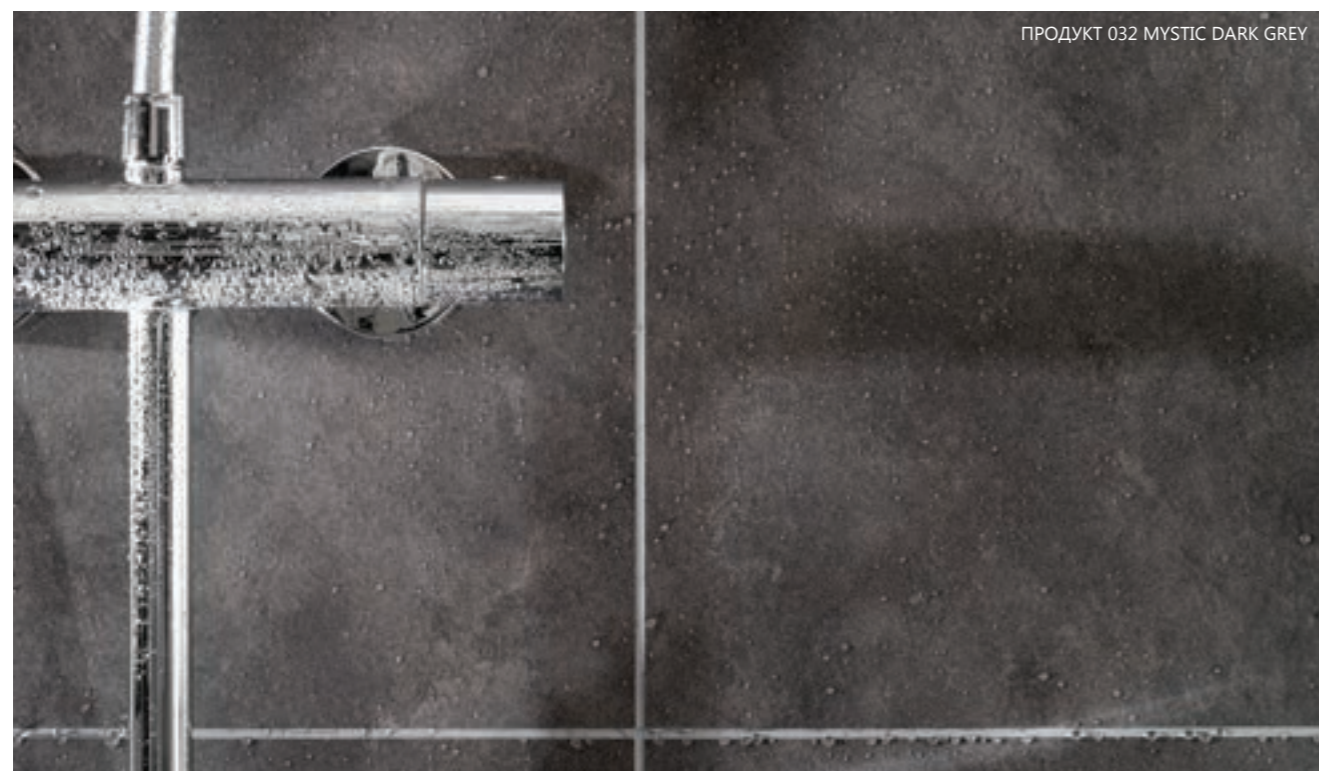

НАШИТЕ
ПЛОЧКИ
ОСИГУРЯВАТ
СТИЛЕН И
УСТОЙЧИВ
ЗАВЪРШЕК

Н2О УСТОЙЧВОСТ
100% водоустойчиви

ИЗДРЪЖЛИВОСТ
масивни панели

ВОДОУСТОЙЧИВИ

Облицовката DumaWall+ е 100% водоустойчива, така че може да бъде монтирана в мокри помещения, без никакви проблеми. В действителност, DumaWall+ плочки са идеални за тази цел, тъй като са направени от PVC.