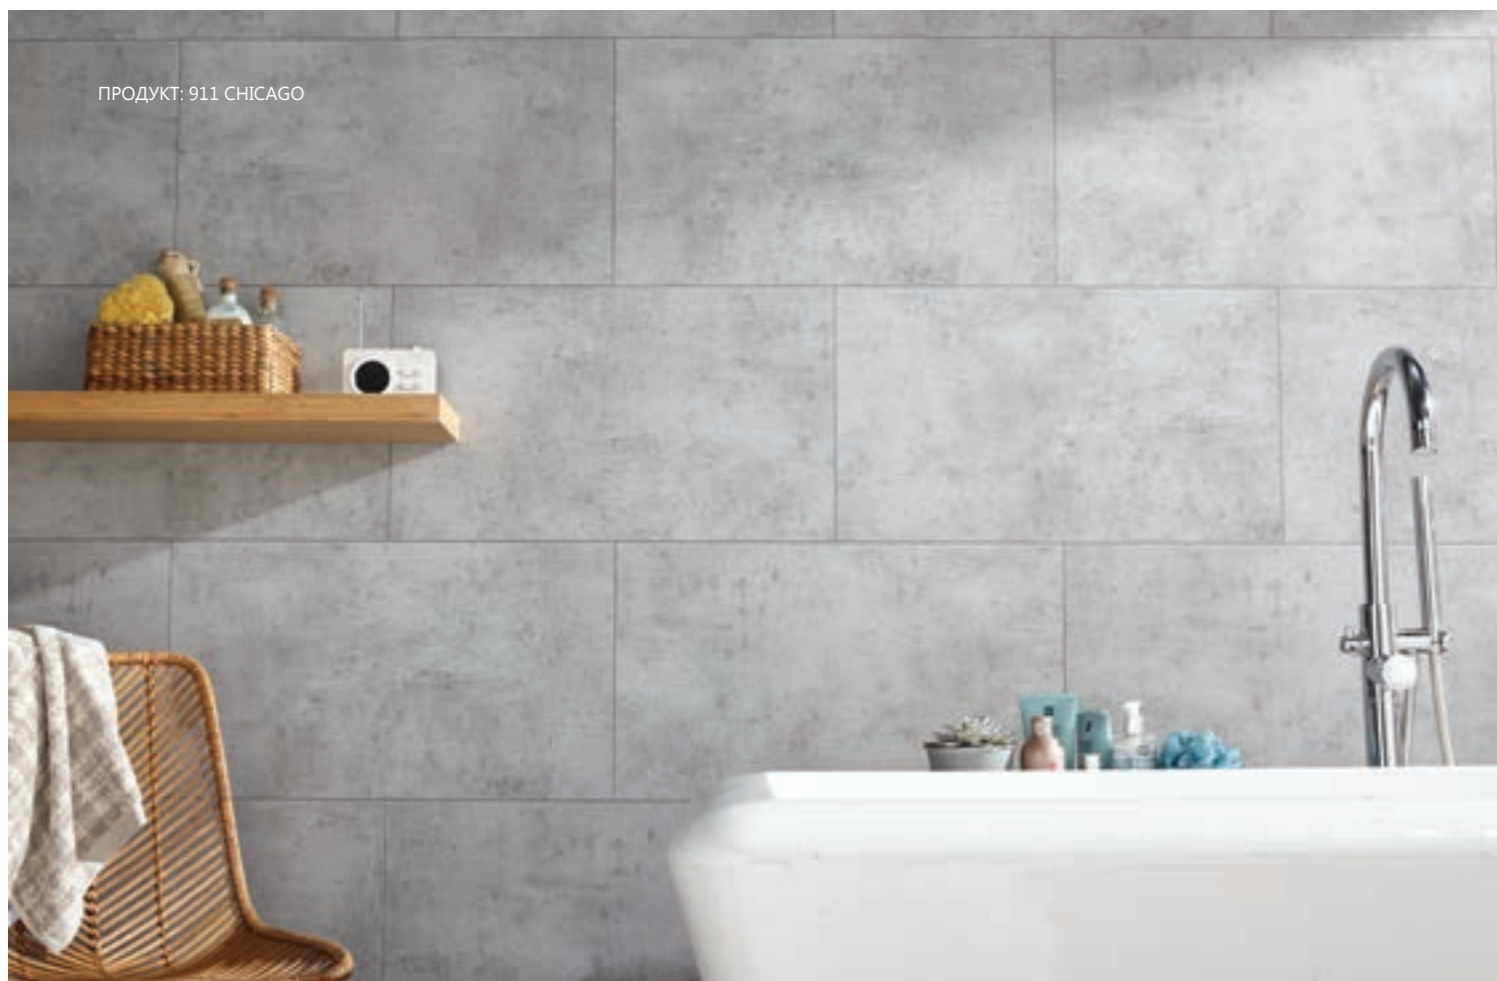

ПРОДУКТ: 911 CHICAGO