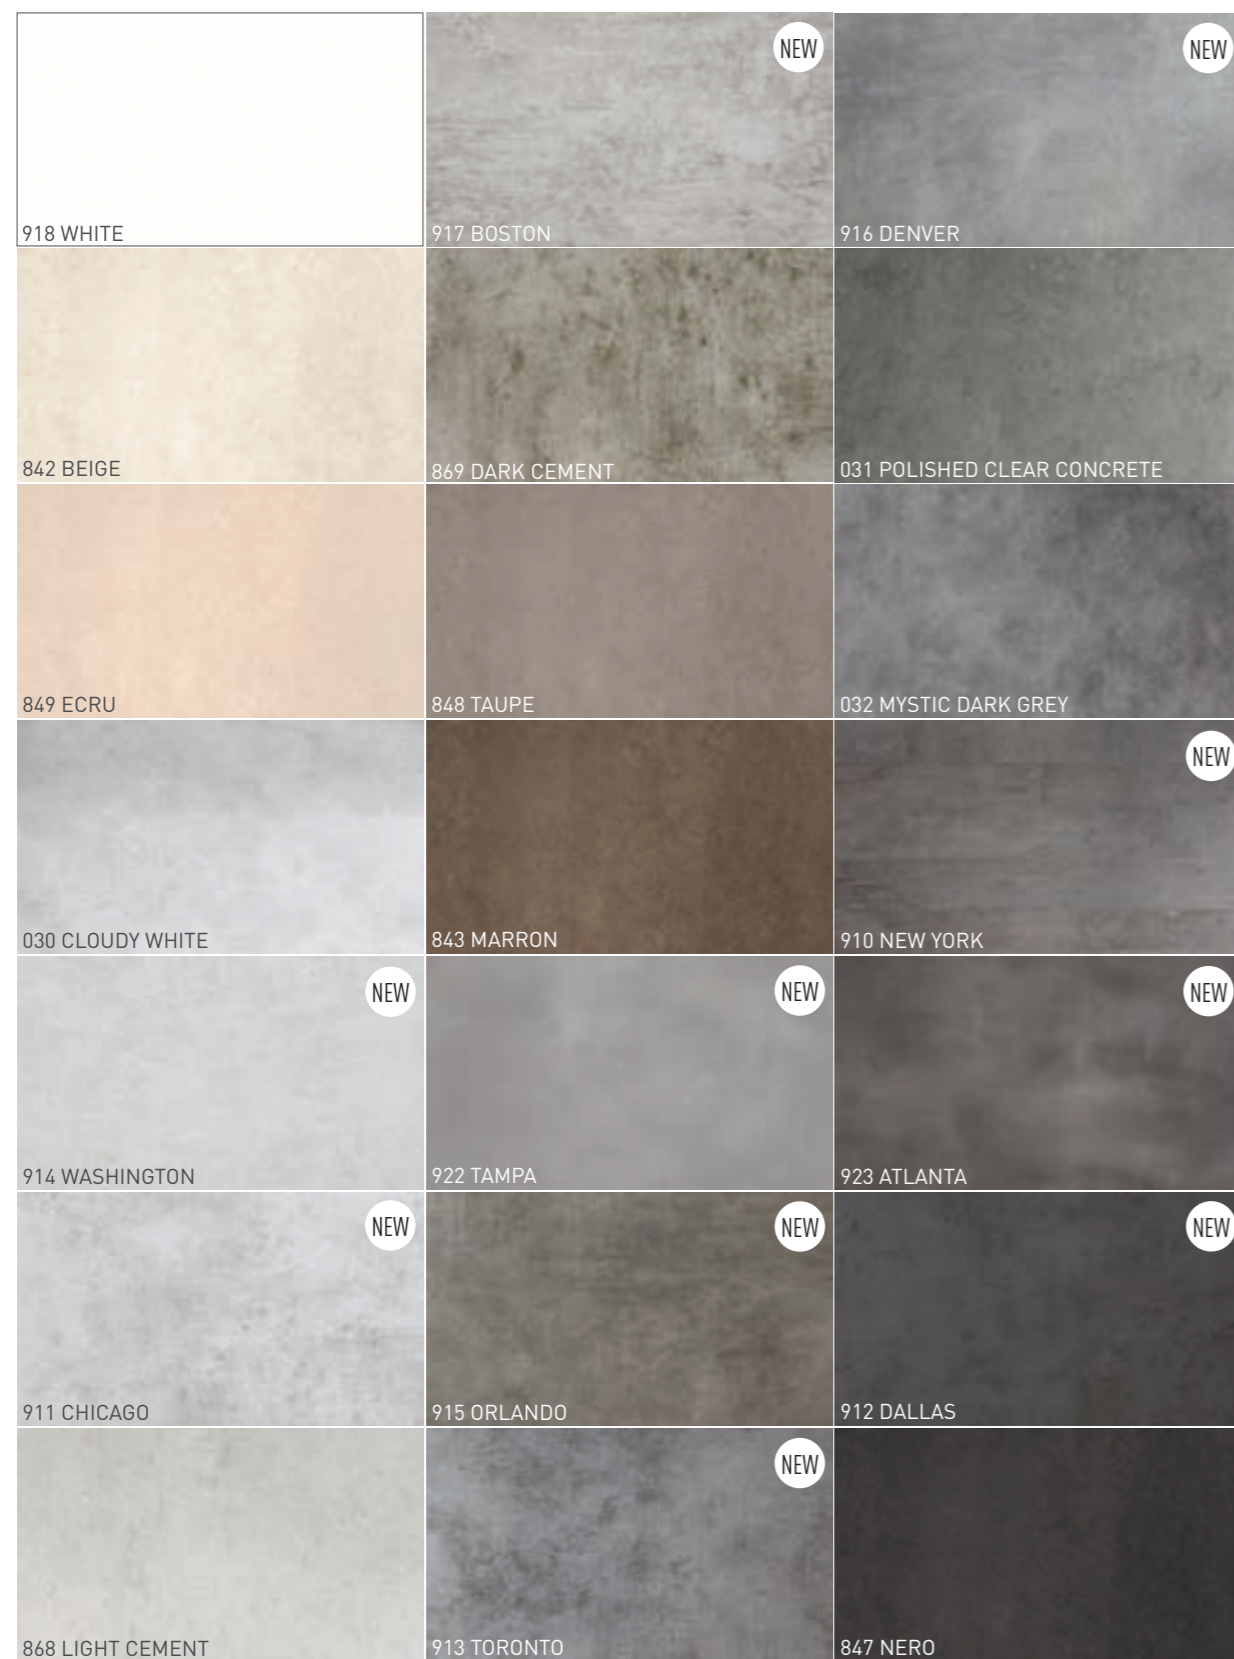

849 ECRU

922 TAMPA

848 TAUPE

843 MARRON

913 TORONTO

ЦВЯТ/ПРОДУКТ	КОД	37,5X65CM	50X90CM	37,5X120CM	50X120CM
WHITE	918	•	-	-	-
CLOUDY WHITE	030	•	-	-	-
MYSTIC DARK GREY	032	•	-	-	-
POLISHED CLEAR CONCRETE	031	•	-	-	-
BEIGE	842	•	-	-	-
MARRON	843	•	-	-	-
NERO	847	•	-	-	-
TAUPE	848	•	-	-	-
ECRU	849	•	-	-	-
LIGHT CEMENT	868	•	-	•	-
DARK CEMENT	869	•	-	•	-
NEW YORK	910	-	•	-	•
CHICAGO	911	•	•	-	-
DALLAS	912	•	•	-	-
TORONTO	913	•	•	-	-
WASHINGTON	914	•	•	-	•
ORLANDO	915	•	•	-	-
DENVER	916	•	•	-	•
BOSTON	917	•	•	-	•
TAMPA	922	•	-	-	-
ATLANTA	923	•	-	-	-