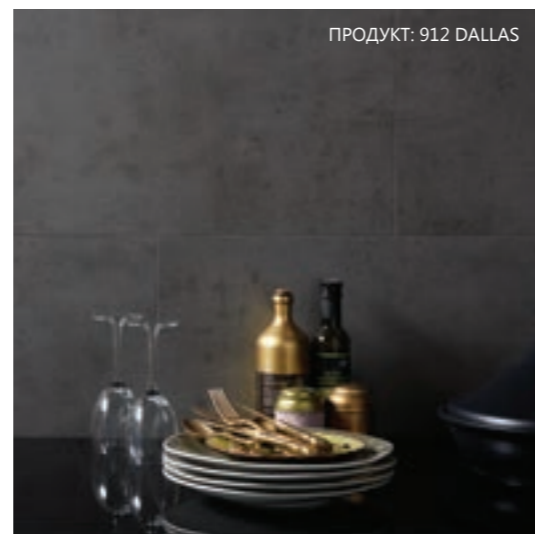

ПРОДУКТ: 912 DALLAS

ПРОДУКТ: 915 ORLANDO

НАШИТЕ
ПЛОЧКИ
ОСИГУРЯВАТ
СТИЛЕН И
УСТОЙЧИВ
ЗАВЪРШЕК

Н2О УСТОЙЧВОСТ
100% водоустойчиви

ИЗДРЪЖЛИВОСТ
масивни панели