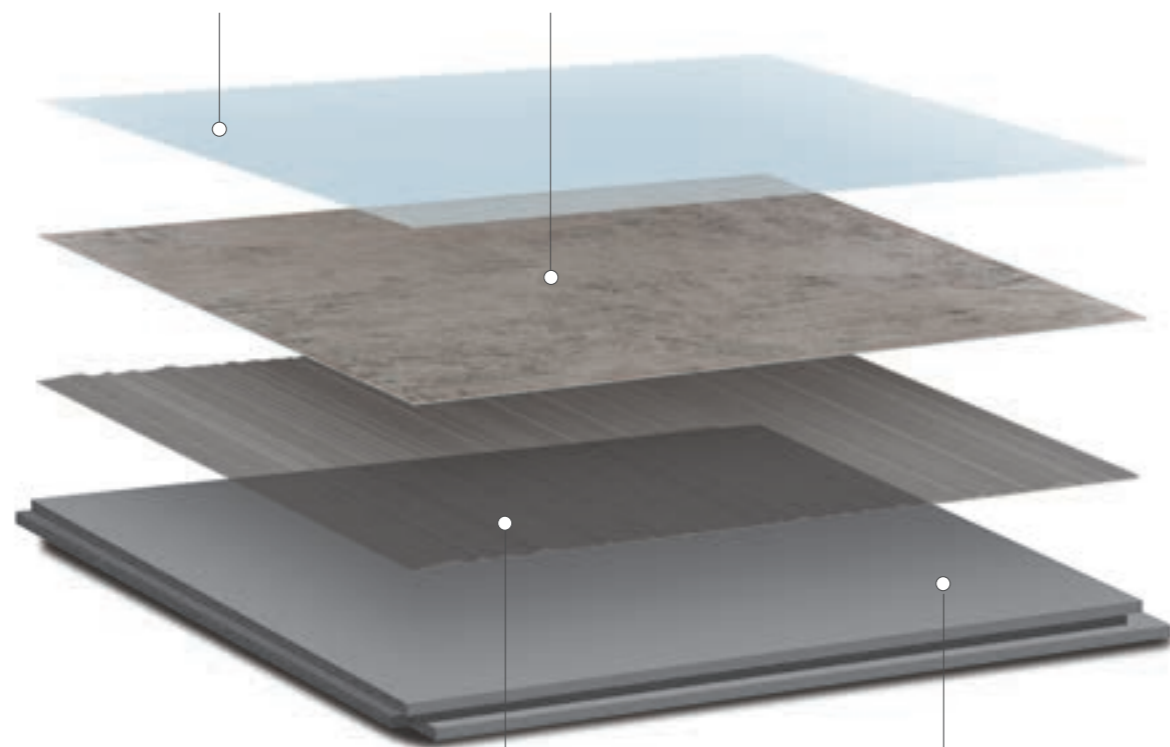

УДОБНИ И ПРАКТИЧНИ РАЗМЕРИ

ЛЕСЕН РАЗМЕР
лесно за транспортиране

МАСИВНИ ПАНЕЛИ ЗА СТЕНИ С ГЛОБКА ЕЗИК И ЖЛЕБ

Нашите плочки са направени с революционната RCB®-технология. RCB® (Rigid Core Board) означава борд с твърдо ядро или твърд панел. Тази уникална и патентована технология гарантира, че нашите плочки са изключително стабилни, безопасни и устойчиви на вода. Идеална облицовка за стени, на която ще можете да се наслаждавате дълго.

УНИКАЛНА RCB ТЕХНОЛОГИЯ 

ЗАЩИТЕН PU
ТОП ЛАК

РЕАЛИСТИЧНО ОТПЕЧАТАНО
МНОГОЦВЕТНО PVC ФОЛИО

МЕЖДИНЕН
ВИСОКОКАЧЕСТВЕН
СЛОЙ ЗА СТАБИЛНОСТ

RCB®
БОРД С ТВЪРДО ЯДРО
ТЕХНОЛОГИЯ

ИЗДРЪЖЛИВОСТ
масивни панели 

UV УСТОЙЧИВОСТ
Устойчивост на цвета 