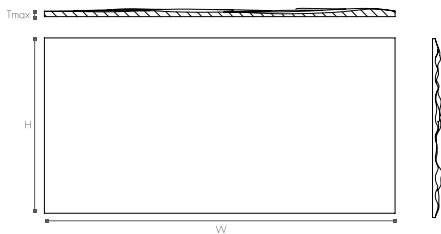

## LACES

H 758 mm (+/- 2mm)  
B 379 mm (+/- 2mm)  
T<sub>max</sub> 10 mm

Material:

PU

12 pcs/box

## OCEAN

H 758 mm (+/- 2mm)  
B 379 mm (+/- 2mm)  
T<sub>max</sub> 11,5 mm

Material:

PU

9 pcs/box

## SAHARA

H 758 mm (+/- 2mm)  
B 379 mm (+/- 2mm)  
T<sub>max</sub> 12 mm

Material:

PU

10 pcs/box

T<sub>max</sub>

## BUBBLES

H 758 mm (+/- 2mm)

B 379 mm (+/- 2mm)

T<sub>max</sub> 10 mm

Material:

PU

12 pcs/box