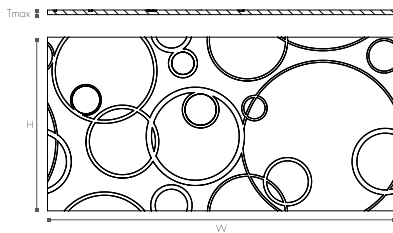

## LACES

H 758 mm (+/- 2mm)  
B 379 mm (+/- 2mm)  
T<sub>max</sub> 10 mm

Material:

PU

12 pcs/box

## OCEAN

H 758 mm (+/- 2mm)  
B 379 mm (+/- 2mm)  
T<sub>max</sub> 11,5 mm

Material:

PU

9 pcs/box

## SAHARA

H 758 mm (+/- 2mm)  
B 379 mm (+/- 2mm)  
T<sub>max</sub> 12 mm

Material:

PU

10 pcs/box

T<sub>max</sub>

## BUBBLES

H 758 mm (+/- 2mm)

B 379 mm (+/- 2mm)

T<sub>max</sub> 10 mm

Material:

PU

12 pcs/box