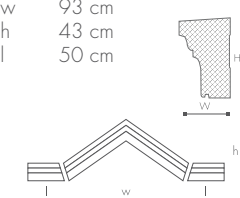

H 125 mm
W 100 mm
w 93 cm
h 43 cm
l 50 cm

Produit complémentaire |
Product toegevoegd:

FA10