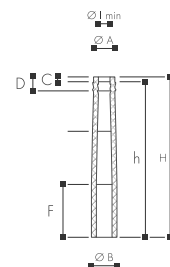

DFS2

Ø A 19,5 cm
Ø B 24,5 cm
H 250 cm
Ø I_{min} 16 cm

Produits complémentaires |
Producten toegevoegd:
DCT2, DCI2, DBT2

DFS3

Ø A 23,5 cm
Ø B 29,5 cm
H 250 cm
Ø I_{min} 20 cm

Produits complémentaires |
Producten toegevoegd:
DCT3, DCI3, DBT3

DOMOSTYL® Demi-colonne lisse Halve zuil glad

1 pce | st.

DHSS1

Ø A 15,5 cm
Ø B 19,5 cm
H 250 cm
Ø I_{min} 12 cm

Produits complémentaires |
Producten toegevoegd:
DHCT1, DHCI1, DHBT1

DHSS2

Ø A 19,5 cm
Ø B 24,5 cm
H 250 cm
Ø I_{min} 16 cm