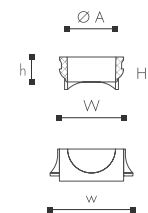

15 pces | st.

DOMOSTYL® **BA11 light** Pierre de bossage
Hoeksteen

H 250 mm
W 250 mm
T 45 mm

20 pces | st.

EXTERIEUR • BUITEN

DOMOSTYL® Chapiteau romain ionique
Kapiteel ionischromeins

1 pce | st.

DOMOSTYL® Demi-chapiteau romain ionique
Half kapiteel ionischromeins

1 pce | st.

DCI1

Ø A 16 cm
H 10 cm
h 7,5 cm
W 21 cm

Produits complémentaires |
Producten toegevoegd:
DSS1, DFS1

DCI2

Ø A 20 cm
H 14 cm
h 11 cm
W 28,5 cm

Produits complémentaires |
Producten toegevoegd:
DSS2, DFS2

DCI3

Ø A 24 cm
H 16 cm
h 12,5 cm
W 32 cm

Produits complémentaires |
Producten toegevoegd:
DSS3, DFS3

DHC11

Ø A 16 cm
H 10 cm
h 7,5 cm
W 21 cm
w 26 cm

Produits complémentaires |
Producten toegevoegd:
DHSS1, DHFS1