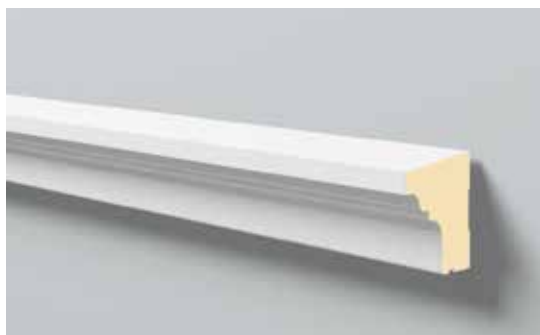

H 125 mm
W 100 mm
L 2 m