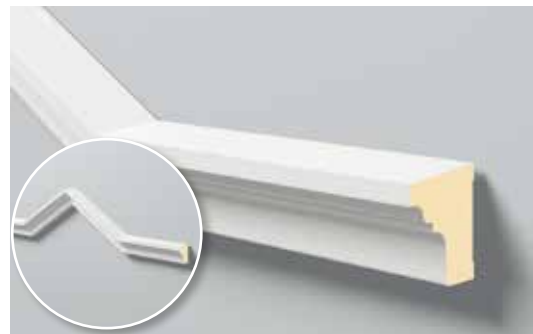

Produit complémentaire |
Product toegevoegd:

FA10

DOMOSTYL® **FA13** Nez d'appui de fenêtre
Vensterbank

H 140 mm
W 60 mm
L 2 m

DOMOSTYL® **GA2** Fronton

H 125 mm
W 100 mm
w 93 cm
h 43 cm
l 50 cm

Produit complémentaire |
Product toegevoegd: