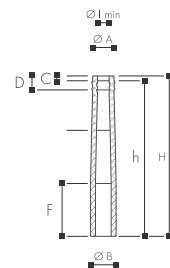

Produits complémentaires |
Producten toegevoegd:
DHCT2, DHCI2, DHBT2

DHSS3

Ø A 23,5 cm
Ø B 29,5 cm
H 250 cm
Ø I_{min} 20 cm

Produits complémentaires |
Producten toegevoegd:
DHCT3, DHCI3, DHBT3

DOMOSTYL® Demi-colonne cannelée Halve zuil gecanneleerd

1 pce | st.

DHFS1

Ø A 15,5 cm
Ø B 19,5 cm
H 250 cm
Ø I_{min} 12 cm

Produits complémentaires |
Producten toegevoegd:
DHCT1, DHCI1, DHBT1

DHFS2

Ø A 19,5 cm
Ø B 24,5 cm
H 250 cm
Ø I_{min} 16 cm

Produits complémentaires |
Producten toegevoegd:
DHCT2, DHCI2, DHBT2