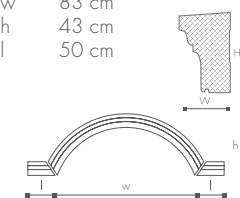

DOMOSTYL® **GA2** Fronton

H 125 mm
W 100 mm
w 83 cm
h 43 cm
l 50 cm

Produit complémentaire |
Product toegevoegd:

FA10

H 140 mm
W 60 mm
L 2 m