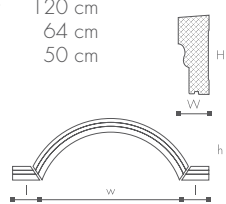

H 150 mm
W 30 mm
L 2 m

DOMOSTYL® MA16 Encadrement & bandeau
Omlijsting en gevelband

H 100 mm
W 30 mm
L 2 m

DOMOSTYL® MA60 Encadrement & bandeau
Omlijsting en gevelband

H 210 mm
W 20 mm
L 2 m

Produit complémentaire |
Product toegevoegd:

H 140 mm
W 70 mm
L 2 m

DOMOSTYL® **FA15** Nez d'appui de fenêtre
Vensterbank

H 75 mm
W 65 mm
L 2 m

DOMOSTYL® **FA12** Nez d'appui de fenêtre
Vensterbank

H 90 mm
W 60 mm
L 2 m

DOMOSTYL® **GA1** Fronton

H 125 mm
W 100 mm
w 83 cm
h 43 cm
l 50 cm

Produit complémentaire |
Product toegevoegd:

FA10

DOMOSTYL® **FA13** Nez d'appui de fenêtre
Vensterbank

H 140 mm
W 60 mm
L 2 m

DOMOSTYL® **GA2** Fronton

H 125 mm
W 100 mm
w 93 cm
h 43 cm
l 50 cm

Produit complémentaire |
Product toegevoegd:

FA10

DOMOSTYL® **GA3** Fronton

H 140 mm
W 70 mm
w 120 cm
h 64 cm
l 50 cm

Produit complémentaire |
Product toegevoegd:

FA11

DOMOSTYL® **SA2** Clé de voute
Sluitsteen

H 300 mm
W 200 mm
w 110 mm
T 50 mm

2 pcs | st.