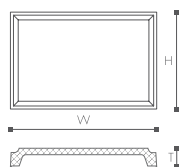

DOMOSTYL® **BA11 light** Pierre de bossage
Hoeksteen

H 250 mm
W 250 mm
T 45 mm

20 pces | st.