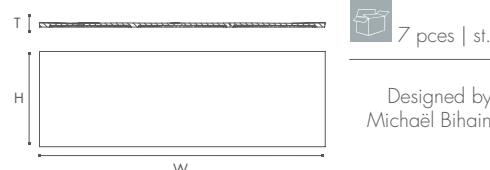

wallpanels.arstyl.com

ARSTYL® WALL PANELS **CUBE**

H 350 mm
W 1135 mm
T_{max} 24 mm

ARSTYL® WALL PANELS **BUMP**

H 380 mm
W 1135 mm
T_{max} 43 mm

ARSTYL® WALL PANELS **LIQUID**

H 380 mm
W 1135 mm
T_{max} 28,5 mm

ARSTYL® WALL PANELS **DOMINO**

H 380 mm
W 1135 mm
T_{max} 38 mm

ARSTYL® WALL PANELS **WAVE**

H 380 mm
W 1135 mm
T_{max} 18,5 mm

ARSTYL® WALL PANELS **SQUARE**

H 380 mm
W 1135 mm
T_{max} 30 mm

ARSTYL® WALL PANELS **ICON**