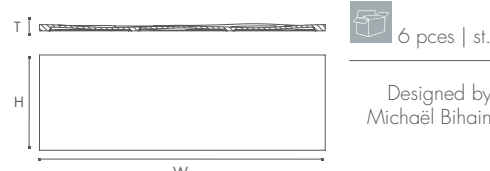

wallpanels.arstyl.com

ARSTYL® WALL PANELS **CUBE**

H 350 mm
W 1135 mm
T_{max} 24 mm

ARSTYL® WALL PANELS **BUMP**

H 380 mm
W 1135 mm
T_{max} 43 mm

ARSTYL® WALL PANELS **LIQUID**

H 380 mm
W 1135 mm
T_{max} 28,5 mm

ARSTYL® WALL PANELS **DOMINO**

H 380 mm
W 1135 mm
T_{max} 38 mm

ARSTYL® WALL PANELS **WAVE**

H 380 mm
W 1135 mm
T_{max} 18,5 mm

ARSTYL® WALL PANELS **SQUARE**

H 380 mm
W 1135 mm
T_{max} 30 mm

ARSTYL® WALL PANELS **ICON**