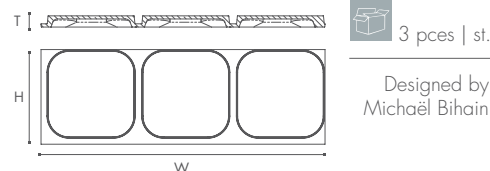

ARSTYL® WALL PANELS **DOMINO**

H 380 mm
W 1135 mm
T_{max} 38 mm

ARSTYL® WALL PANELS **WAVE**

H 380 mm
W 1135 mm
T_{max} 18,5 mm

ARSTYL® WALL PANELS **SQUARE**

H 380 mm
W 1135 mm
T_{max} 30 mm

ARSTYL® WALL PANELS **ICON**

H 380 mm
W 1135 mm
T_{max} 45 mm

ARSTYL® WALL PANELS **STRIPE**

H 380 mm
W 1135 mm
T_{max} 38 mm

ARSTYL® WALL PANELS **FLOWER**

H 380 mm
W 1135 mm
T_{max} 28 mm

 5 pces | st.

Designed by
Michaël Bihain

ARSTYL® WALL PANELS **STONE**

H 375 mm
W 1130 mm
T_{max} 38 mm

 6 pces | st.