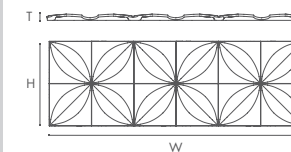

ARSTYL® WALL PANELS **DOMINO**

H 380 mm
W 1135 mm
T_{max} 38 mm

ARSTYL® WALL PANELS **WAVE**

H 380 mm
W 1135 mm
T_{max} 18,5 mm

ARSTYL® WALL PANELS **SQUARE**

H 380 mm
W 1135 mm
T_{max} 30 mm

ARSTYL® WALL PANELS **ICON**

H 380 mm
W 1135 mm
T_{max} 45 mm

ARSTYL® WALL PANELS **STRIPE**

H 380 mm
W 1135 mm
T_{max} 38 mm

ARSTYL® WALL PANELS **FLOWER**

H 380 mm
W 1135 mm
T_{max} 28 mm

 5 pces | st.

Designed by
Michaël Bihain

ARSTYL® WALL PANELS **STONE**

H 375 mm
W 1130 mm
T_{max} 38 mm

 6 pces | st.