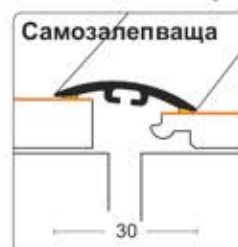

Бук	F0	200cm	M-M0300-200		
Дъб	G0				
Дъб	G3			100cm	M-M0300-100

Опаковка: 200cm - 10бр.; 100cm - 10бр.

Преходна лайсна MONTIC, 42mm, PVC, за различни нива - до 9mm