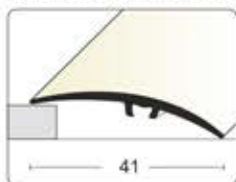

Злато	270cm	41 10 270
Сребро	270cm	41 11 270
Венге	270cm	41 99 270
Тъм. Череша	270cm	41 98 270