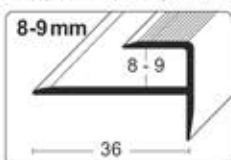

Цвет

Дълж.

Арт. No.

Профил за стъпала, алуминий, за ламиниран паркет, теракот, гранитогрес и др.

Злато	270cm	80 10 270
Сребро	270cm	80 11 270

Опаковка: 10бр.