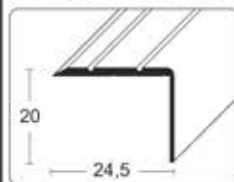

Опаковка: 10бр.

Профил за стъпала, алуминий 24,5x20mm без отвори за винтове

Злато	270cm	242 10 270
Сребро	270cm	242 11 270

Опаковка: 10бр.

Профил за стъпала, алуминий 36x20mm без отвори за винтове

Злато	270cm	82 10 270
Сребро	270cm	82 11 270