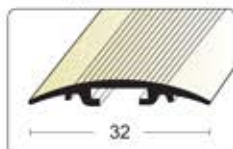

Преходна лайсна D.O.S., алуминий, 32 mm, за еднакви и различни нива - до 6 mm

Хавана	270cm	201 20 14 270
	90cm	201 20 14 090
Бук	270cm	202 40 20 270
	90cm	202 40 20 090