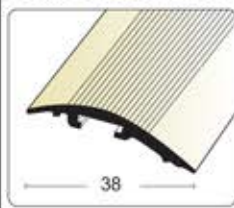

Дъб	270cm	202 40 21 270
	90cm	202 40 21 090
Клен	270cm	202 40 22 270
	90cm	202 40 22 090
Череша	270cm	202 40 23 270
	90cm	202 40 23 090
Орех	270cm	202 40 24 270
	90cm	202 40 24 090
Дъб	270cm	202 40 25 270
	90cm	202 40 25 090
Светъл	270cm	202 40 26 270
	90cm	202 40 26 090
Дъб	270cm	202 40 26 270
	90cm	202 40 26 090

Преходна лайсна, алум. 30 mm, самозалепваща

Злато	270cm	130 24 10 270
	90cm	130 24 10 090
Сребро	270cm	130 24 11 270
	90cm	130 24 11 090
Бронз	270cm	130 24 12 270
	90cm	130 24 12 090

Опаковка: 270cm - 10бр.; 90cm - 10бр.

Преходна лайсна, стомана с месингово покритие 30 mm, самозалепваща

Месинг	270 cm	120 04 01 270
Месинг	90 cm	121 04 01 090

Опаковка: 10бр.

Цвет	Дълж.	Арт. No.
------	-------	----------

Преходна лайсна D.O.S., алуминий, 38 mm, за различни нива, от 6 до 17.5 mm денивелация

Злато	270cm	205 20 10 270
	90cm	205 20 10 090
Сребро	270cm	205 20 11 270
	90cm	205 20 11 090
Сахара	270cm	205 20 13 270
	90cm	205 20 13 090

Хавана	270cm	205 20 14 270
	90cm	205 20 14 090
Бронз	270cm	205 20 12 270
	90cm	205 20 12 090