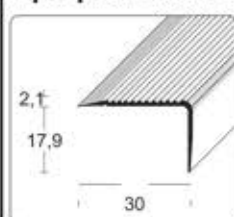

Профил за стъпала без отвори, алуминий 30x20mm

Сребро	Дълж.	Арт. No.
	250cm	164 13 11 250 (без отвори)