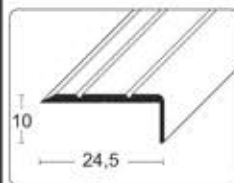

Злато	270cm	241 10 270
Сребро	270cm	241 11 270
Венге	270cm	241 99 270
Тъм. Череша	270cm	241 98 270