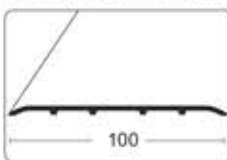

Преходна лйсна, алуминий 100mm

Злато	270cm	661 10 270
Сребро	270cm	661 11 270

Опаковка: 1бр.