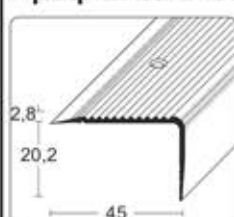

* В комплект с винтове и дюбели.

Цвет Дълж. Арт. No.

Профил за стъпала, алуминий 30x20mm

	Дълж.	Арт. No.
Злато	250cm	164 13 10 250
	100cm	164 13 10 100
Сребро	250cm	164 13 11 250
	100cm	164 13 11 100
Бронз	250cm	164 13 12 250
	100cm	164 13 12 100

* В комплект с винтове и дюбели.

Профил за стъпала без отвори, алуминий 30x20mm

Сребро	Дълж.	Арт. No.
	250cm	164 13 11 250 (без отвори)

Профил за стъпала, алуминий 45x23mm

	Дълж.	Арт. No.
Злато	270cm	170 23 10 270
	100cm	170 13 10 100
Сребро	270cm	170 23 11 270
	100cm	170 13 11 100
Бронз	270cm	170 23 12 270
	100cm	170 13 12 100