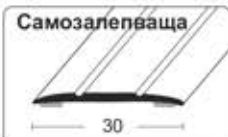

Преходна лйсна, алум. 30mm, самозалепваща

Злато	270cm	135 24 10 270
	90cm	135 24 10 090
Сребро	270cm	135 24 11 270
	90cm	135 24 11 090

Опаковка: 270cm - 10бр.; 90cm - 10бр.