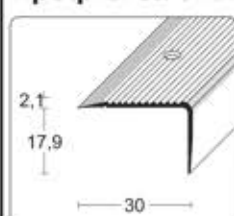

Профил за стъпала, алуминий 30x20mm

	Дълж.	Арт. No.
Злато	250cm	164 13 10 250
	100cm	164 13 10 100
Сребро	250cm	164 13 11 250
	100cm	164 13 11 100
Бронз	250cm	164 13 12 250
	100cm	164 13 12 100

* В комплект с винтове и дюбели.