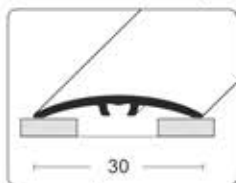

Неопаковани, неокомплектовани профили и лайсни. Производител - Турция.

Опаковка - 10бр. Минимално к-во от вид - 1опаковка.

Цвет	Дълж.	Арт. No.

Преходна лайсна, тип PD, алуминий, 30mm, за еднакви и различни нива, за скрит монтаж

Злато	270cm	30 10 270
Сребро	270cm	30 11 270
Венге	270cm	30 99 270
Тъм. Череша	270cm	30 98 270