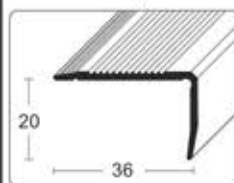

Опаковка: 10бр.

Профил за стъпала, алуминий 24,5x20mm без отвори за винтове

Злато	270cm	242 10 270
Сребро	270cm	242 11 270

Опаковка: 10бр.

Профил за стъпала, алуминий 36x20mm без отвори за винтове

Злато	270cm	82 10 270
Сребро	270cm	82 11 270