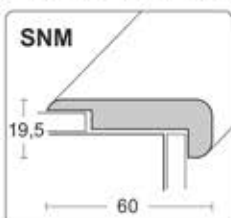

Злато	270cm	80 10 270
Сребро	270cm	80 11 270

Опаковка: 10бр.

Сахара	250 cm	272 13 13 250
Хавана	250 cm	272 13 14 250
Бронз	250 cm	272 13 12 250

Злато	250cm	273 13 10 250
Сребро	250cm	273 13 11 250

Опаковка: 1бр.

Профил за стъпала HDF, ламиниран - PERGO SNM 60x19.5mm, дължина 200cm

Бук	200cm	35 021
Бук		35 022
Дъб		35 015
Св.череша		35 064
Махагон		35 011
Клен		35 042
Бял бор		35 046

Опаковка: 1бр.

Профил за стъпала HDF, ламиниран - KSP 65 дължина 270cm