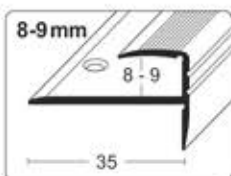

Сахара	250 cm	272 13 13 250
Хавана	250 cm	272 13 14 250
Бронз	250 cm	272 13 12 250