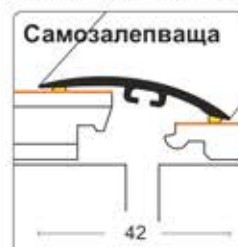

Опаковка: 1 бр.

Цвет

Дълж.

Арт. No.

Преходна лайсна MONTIC, 30mm, PVC, за еднакви и различни нива - до 4mm

Бук	F0	200cm	M-M0300-200
Дъб	G0		
Дъб	G3		

Опаковка: 200cm - 10бр.; 100cm - 10бр.

Преходна лайсна MONTIC, 42mm, PVC, за различни нива - до 9mm