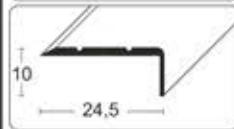

Опаковка: 1бр.

Закрепващи дюбели за PD лайсни

100бр.

PD 020

Цвет	Дълж.	Арт. No.
------	-------	----------

Профил за стъпала, алуминий 24,5x10mm без отвори за винтове

Злато	270cm	241 10 270
Сребро	270cm	241 11 270
Венге	270cm	241 99 270
Тъм. Череша	270cm	241 98 270

Опаковка: 10бр.

Профил за стъпала, алуминий 24,5x20mm без отвори за винтове

Злато	270cm	242 10 270
Сребро	270cm	242 11 270

Опаковка: 10бр.

Профил за стъпала, алуминий 36x20mm без отвори за винтове

Злато	270cm	82 10 270
Сребро	270cm	82 11 270