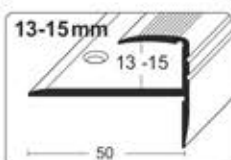

Злато	250cm	273 13 10 250
Сребро	250cm	273 13 11 250

Опаковка: 1бр.

Профил за стъпала HDF, ламиниран - PERGO SNM 60x19.5mm, дължина 200cm