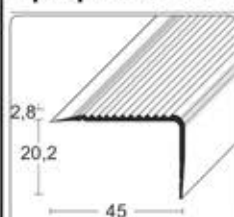

* В комплект с винтове и дюбели.

Профил за стъпала без отвори, алуминий 30x20mm

Сребро	Дълж.	Арт. No.
	250cm	164 13 11 250 (без отвори)

Профил за стъпала, алуминий 45x23mm

	Дълж.	Арт. No.
Злато	270cm	170 23 10 270
	100cm	170 13 10 100
Сребро	270cm	170 23 11 270
	100cm	170 13 11 100
Бронз	270cm	170 23 12 270
	100cm	170 13 12 100

* В комплект с винтове и дюбели.

Профил за стъпала без отвори, алуминий 45x23mm

Сребро	Дълж.	Арт. No.
	270cm	170 23 11 270 (без отвори)

Профил за стъпала, дърво - масив, лакиран BSH 37x55mm, дължина 200cm