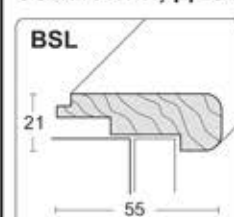

Профил за стъпала, дърво - масив, лакиран BSL 55x21mm, дължина 200cm

Бук Натур	200cm	15 783
Бук Парен		17 190
Дъб		15 806
Жатоба		16 155
Мербо		17 169
Тали		17 183
Орех		17 442
Ясен		17 244

Опаковка: 1бр.