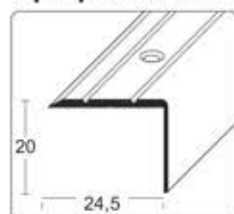

Профил за стъпала, алуминий 24,5x20mm

	Дълж.	Арт. No.
Злато	270cm	162 23 10 270
	100cm	162 13 10 100
Сребро	270cm	162 23 11 270
	100cm	162 13 11 100
Бронз	270cm	162 23 12 270
	100cm	162 13 12 100

* В комплект с винтове и дюбели. Опаковка: 270 cm - 10бр.; 100 cm - 10бр.