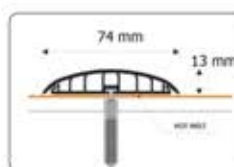

Дъб	100cm	VOLTA G3 100
Дъб	100cm	VOLTA G0 100
Череша	100cm	VOLTA F4 100
Металик	100cm	VOLTA 62 100

Опаковка: 1 бр.

Цвет

Дълж.

Арт. No.

Преходна лайсна MONTIC, 30mm, PVC, за еднакви и различни нива - до 4mm