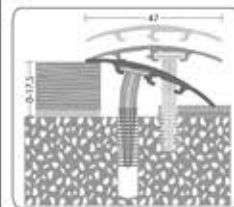

Преходна лайсна, алум. 30 mm, самозалепваща

Злато	270cm	130 24 10 270
	90cm	130 24 10 090
Сребро	270cm	130 24 11 270
	90cm	130 24 11 090
Бронз	270cm	130 24 12 270
	90cm	130 24 12 090

Опаковка: 270cm - 10бр.; 90cm - 10бр.

Злато	270cm	205 20 10 270
	90cm	205 20 10 090
Сребро	270cm	205 20 11 270
	90cm	205 20 11 090
Сахара	270cm	205 20 13 270
	90cm	205 20 13 090

Хавана	270cm	205 20 14 270
	90cm	205 20 14 090
Бронз	270cm	205 20 12 270
	90cm	205 20 12 090

Бук	270cm	206 40 20 270
	90cm	206 40 20 090
Дъб	270cm	206 40 21 270
	90cm	206 40 21 090
Клен	270cm	206 40 22 270
	90cm	206 40 22 090
Череша	270cm	206 40 23 270
	90cm	206 40 23 090
Орех	270cm	206 40 24 270
	90cm	206 40 24 090
Дъб	270cm	206 40 25 270
	90cm	206 40 25 090
Светъл	270cm	206 40 25 270
	90cm	206 40 25 090
Дъб	270cm	206 40 26 270
	90cm	206 40 26 090
Избелен	270cm	206 40 26 270
	90cm	206 40 26 090

Опаковка: 270cm - 1бр.; 90cm - 10бр.

Преходна лайсна D.O.S., алуминий, 47 mm, за еднакви и различни нива - от 0 до 17,5 mm

Злато	270cm	209 20 10 270
	90cm	209 20 10 090
Сребро	270cm	209 20 11 270
	90cm	209 20 11 090