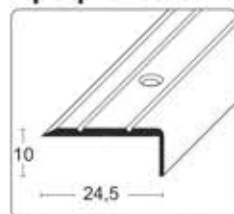

Всички МΥСК лайсни са опаковани в комплект с необходимия брой дюбели

Профил за стъпала, алуминий 24,5x10mm

	Дълж.	Арт. No.
Злато	270cm	160 23 10 270
	100cm	160 13 10 100
Сребро	270cm	160 23 11 270
	100cm	160 13 11 100
Бронз	270cm	160 23 12 270
	100cm	160 13 12 100