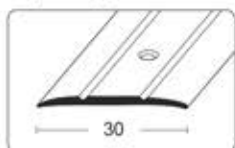

Сахара	270cm	209 20 13 270
	90cm	209 20 13 090
Хавана	270cm	209 20 14 270
	90cm	209 20 14 090

Бук	270cm	209 40 20 270
	90cm	209 40 20 090
Дъб	270cm	209 40 21 270
	90cm	209 40 21 090

Клен	270cm	209 40 22 270
	90cm	209 40 22 090

Череша	270cm	209 40 23 270
	90cm	209 40 23 090

Орех	270cm	209 40 24 270
	90cm	209 40 24 090

Всички D.O.S. лайсни са опаковани в комплект с необходимия брой дюбели

Цвят

Дълж.

Арт. No.

Преходна лйсна алум., 30mm, за еднакви нива

Злато	270cm	135 21 10 270
	90cm	135 21 10 090
Сребро	270cm	135 21 11 270
	90cm	135 21 11 090

* В комплект с винтове и дюбели.
Опаковка: 270cm - 10бр.; 90cm - 10бр.

Преходна лйсна, стомана - огледална 30mm,