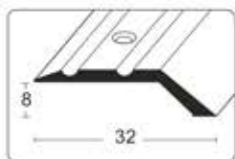

Преходна лйсна алуминий 32mm за разл. нива

Злато	270cm	146 23 10 270
Сребро	270cm	146 23 11 270
Бронз	270cm	146 23 12 270

Опаковка: 10бр.

Цвят

Дълж.

Арт. No.