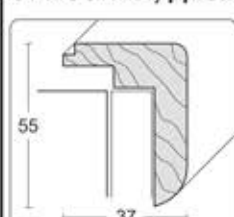

* В комплект с винтове и дюбели.

Цвет Дълж. Арт. No.

Профил за стъпала, алуминий 30x20mm

	Дълж.	Арт. No.
Злато	250cm	164 13 10 250
	100cm	164 13 10 100
Сребро	250cm	164 13 11 250
	100cm	164 13 11 100
Бронз	250cm	164 13 12 250
	100cm	164 13 12 100

* В комплект с винтове и дюбели.

Профил за стъпала без отвори, алуминий 30x20mm

Сребро	Дълж.	Арт. No.
	250cm	164 13 11 250 (без отвори)

Профил за стъпала, алуминий 45x23mm

	Дълж.	Арт. No.
Злато	270cm	170 23 10 270
	100cm	170 13 10 100
Сребро	270cm	170 23 11 270
	100cm	170 13 11 100
Бронз	270cm	170 23 12 270
	100cm	170 13 12 100

* В комплект с винтове и дюбели.

Профил за стъпала без отвори, алуминий 45x23mm

Сребро	Дълж.	Арт. No.
	270cm	170 23 11 270 (без отвори)

Профил за стъпала, дърво - масив, лакиран BSH 37x55mm, дължина 200cm